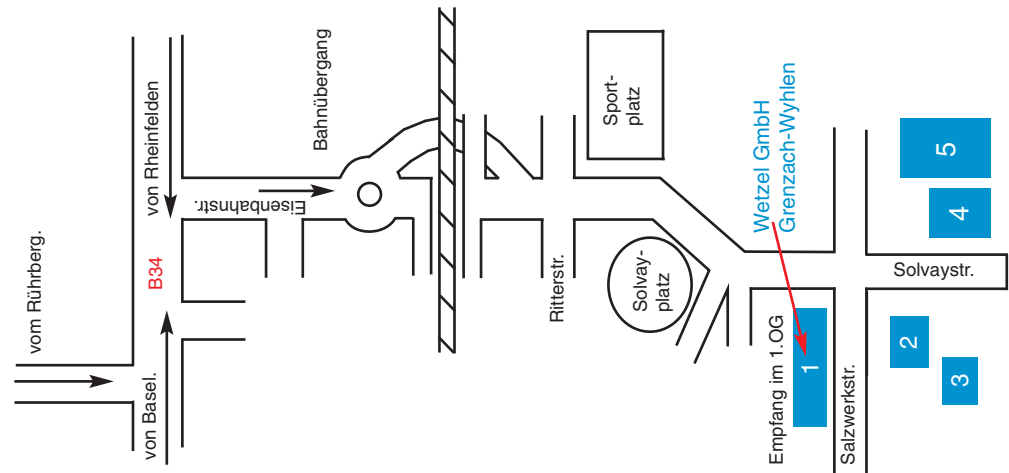

Plan détaillé Wetzel GmbH Grenzach-Wyhlen

1. Venant de Freiburg (autoroute allemande A5)

- quitter l'autoroute A5 à la sortie „Lörrach/Rheinfelden" et suivre l'autoroute A98 jusqu'au bout
- Suivre l'autoroute A98 jusqu'à la sortie "Lörrach-Ost/Inzlingen" et suivre cette direction
- Suivre la nationale B316 direction "Rheinfelden"
- Au bout d'environ 2 km, prendre à droite direction "Inzlingen/Rührberg »
- au panneau stop, tourner à gauche
- au bout de 200 m env. tourner à droite, direction „Industriegebiet Mitte" et continuer tout droit
- vous arrivez à un rond-point. Prendre la deuxième sortie de ce rond-point et passer sous le tunnel du chemin de fer
- continuez tout droit et vous arrivez directement sur le bâtiment „Wetzel Processing Group"

2. Venant de Bâle (Suisse)

Attention : vignette autoroute obligatoire !

- quittez l'autoroute suisse A3 (Basel) et suivre les panneaux „Grenzach-Wyhlen"
- passer la douane „Hörnli" et vous êtes dans le village „Grenzach" (B34)
- traverser le village jusqu'à „Wyhlen" (B34)
- dans Wyhlen tourner à droite au panneau „Industriegebiet Mitte" et continuer tout droit
- vous arrivez à un rond-point. Prendre la deuxième sortie de ce rond-point et passer sous le tunnel du chemin de fer
- continuez tout droit et vous arrivez directement sur le bâtiment „Wetzel Processing Group"

3. Venant de Rheinfelden (nationale B34)

- la nationale B34 passe dans le village de „Wyhlen"
- dans Wyhlen prendre à gauche au panneau „Industriegebiet Mitte" et continuer tout droit
- vous arrivez à un rond-point. Prendre la deuxième sortie de ce rond-point et passer sous le tunnel du chemin de fer
- continuez tout droit et vous arrivez directement sur le bâtiment „Wetzel Processing Group"

WETZEL GmbH

Solvaystrasse 31
D-79639 Grenzach-Wyhlen
Phone + 49 (0)7624 301 0
Fax + 49 (0)7624 301 108
EMail info@wetzels.de
Internet www.wetzels.de

MANAGING DIRECTORS

Ulrich Wetzels
Detlev Liebschwager
Martin Siebold
Peter Pier-Wetzels

PRINTING & EMOSSING

Grenzach-Wyhlen (D)
Rodgau-Weiskirchen (D)
Warszawa (PL)

TRADE REGISTER

HRB-Nr: 743 eingetragen
beim Amtsgericht Lörrach