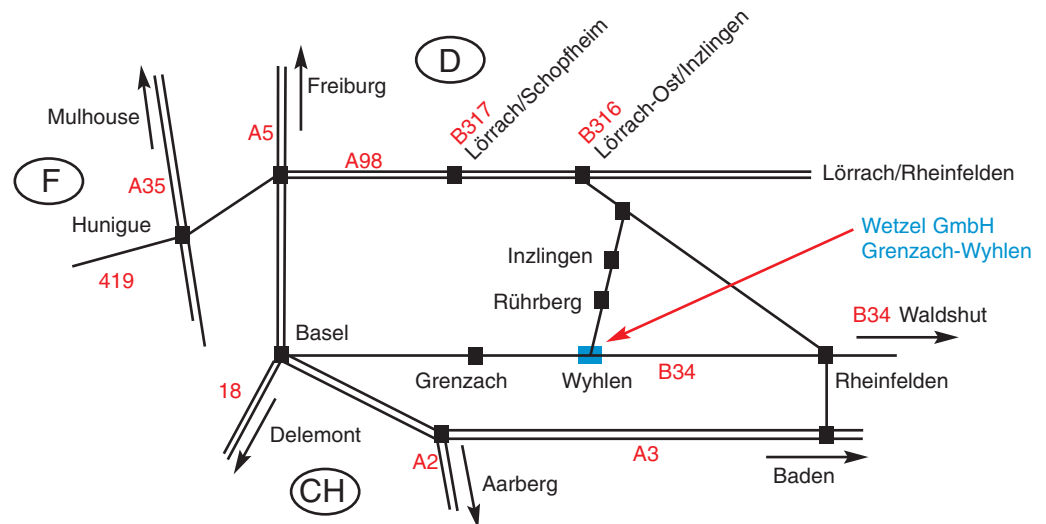

Itinéraire Wetzel GmbH Grenzach-Wyhlen

1. Venant de Freiburg (autoroute allemande A5)

- quitter l'autoroute A5 à la sortie „Lörrach/Rheinfelden" et suivre l'autoroute A98 jusqu'au bout
- Suivre l'autoroute A98 jusqu'à la sortie "Lörrach-Ost/Inzlingen" et suivre cette direction
- Suivre la nationale B316 direction "Rheinfelden"
- Au bout d'environ 2 km, prendre à droite direction "Inzlingen/Rührberg »
- au panneau stop, tourner à gauche
- au bout de 200 m env. tourner à droite, direction „Industriegebiet Mitte" et continuer tout droit
- vous arrivez à un rond-point. Prendre la deuxième sortie de ce rond-point et passer sous le tunnel du chemin de fer
- continuez tout droit et vous arrivez directement sur le bâtiment „Wetzel Processing Group"

2. Venant de Bâle (Suisse)

Attention : vignette autoroute obligatoire !

- quittez l'autoroute suisse A3 (Basel) et suivre les panneaux „Grenzach-Wyhlen"
- passer la douane „Hörnli" et vous êtes dans le village „Grenzach" (B34)
- traverser le village jusqu'à „Wyhlen" (B34)
- dans Wyhlen tourner à droite au panneau „Industriegebiet Mitte" et continuer tout droit
- vous arrivez à un rond-point. Prendre la deuxième sortie de ce rond-point et passer sous le tunnel du chemin de fer
- continuez tout droit et vous arrivez directement sur le bâtiment „Wetzel Processing Group"

3. Venant de Rheinfelden (nationale B34)

- la nationale B34 passe dans le village de „Wyhlen"
- dans Wyhlen prendre à gauche au panneau „Industriegebiet Mitte" et continuer tout droit
- vous arrivez à un rond-point. Prendre la deuxième sortie de ce rond-point et passer sous le tunnel du chemin de fer
- continuez tout droit et vous arrivez directement sur le bâtiment „Wetzel Processing Group"