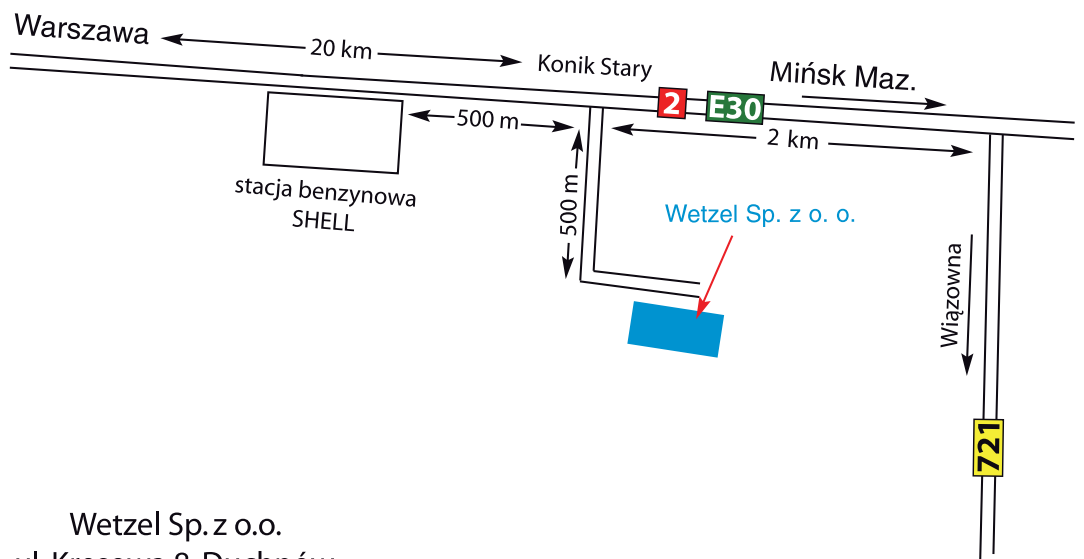

## Approach to Wetzel Sp. z o.o. Warsaw/Poland

Wetzel Sp. z o.o.  
ul. Kresowa 8, Duchnow  
05-462 Wiązowna  
tel.: +48 22 780 20 00

GPS: 52°12'18"N  
21°21'03"E