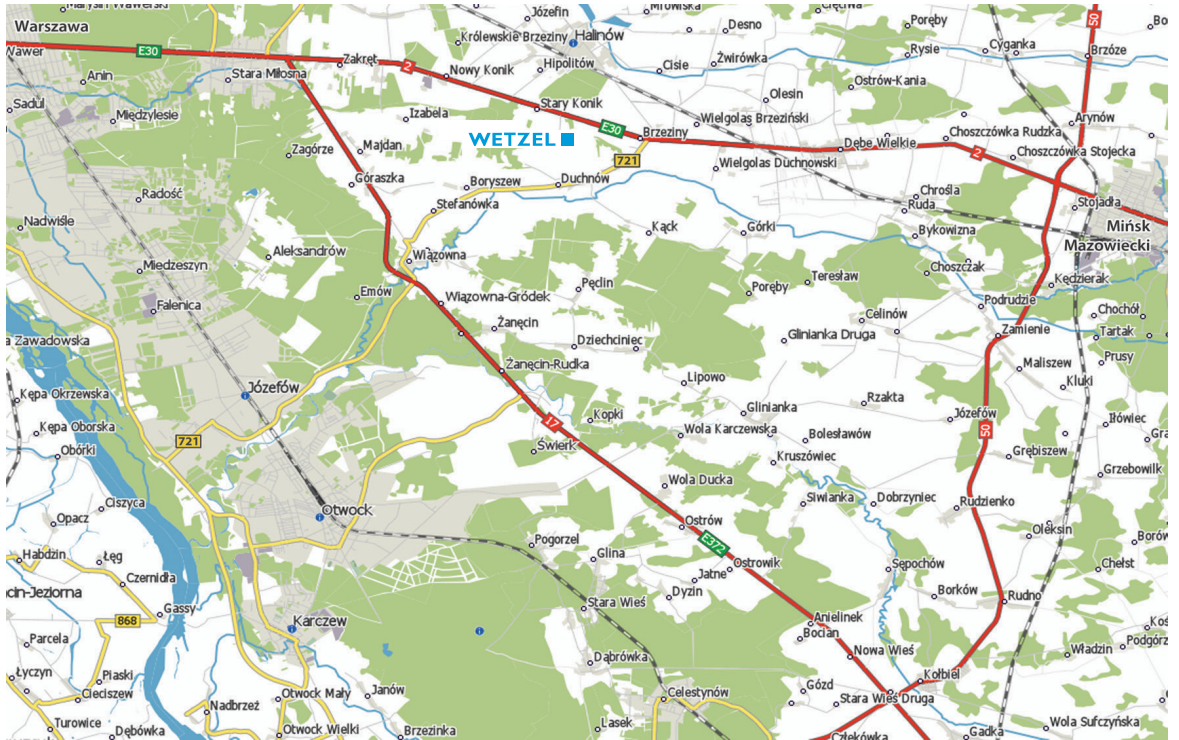

## Approach to Wetzel Sp. z o.o. Warsaw/Poland

Wetzel Sp. z o.o.  
ul. Kresowa 8, Duchnow  
05-462 Wiązowna  
tel.: +48 22 780 20 00

GPS: 52°12'18"N  
21°21'03"E